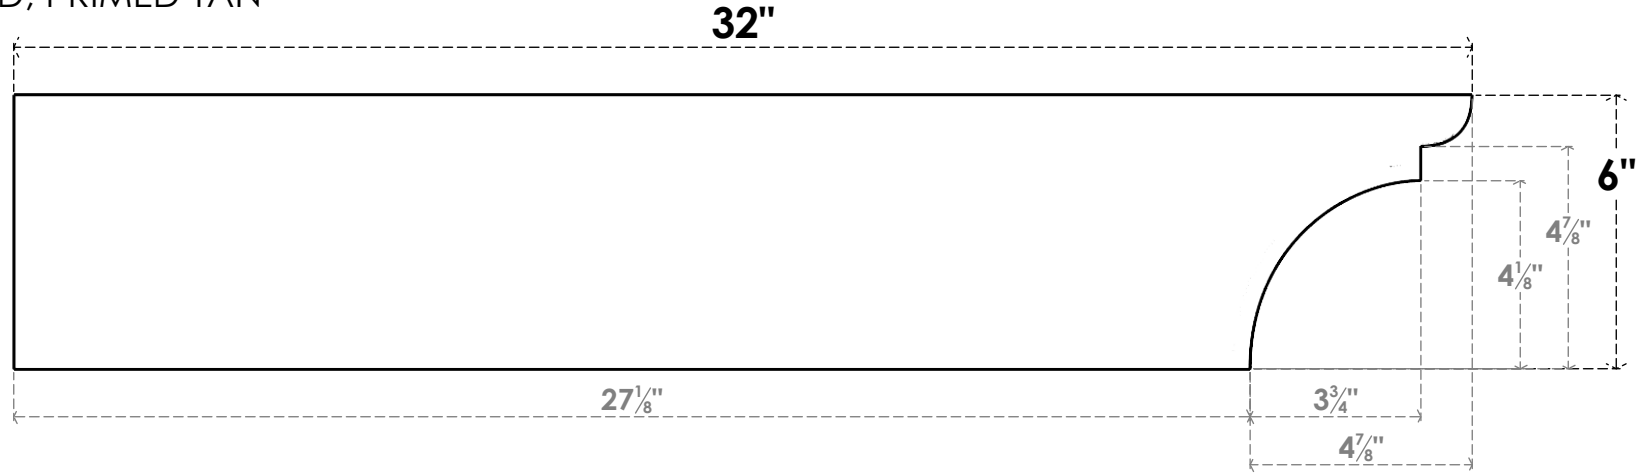

# ITEM NUMBER: RFTURO060X06000X32000X006YOR00RCPR

6"W X 6"H X 32"L TIMBERTHANE ROUGH CEDAR YORKTOWN FAUX WOOD OPEN RAFTER TAIL, 6"L END, PRIMED TAN

**SIDE PROFILE**

**FRONT PROFILE**

**ISOMETRIC**

GENERATED DATE : 03/02/2023