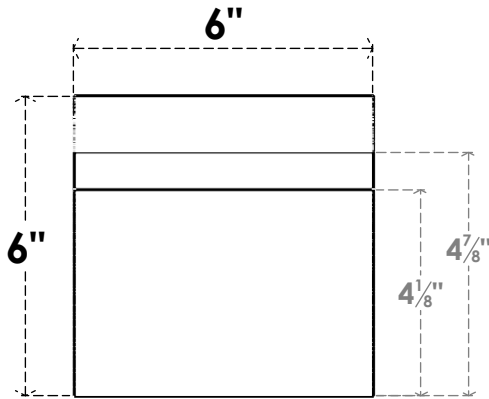

# ITEM NUMBER: RFTURO060X06000X32000X006YOR00RCPR

6"W X 6"H X 32"L TIMBERTHANE ROUGH CEDAR YORKTOWN FAUX WOOD OPEN RAFTER TAIL, 6"L END, PRIMED TAN

**SIDE PROFILE**

**FRONT PROFILE**

**ISOMETRIC**

GENERATED DATE : 03/02/2023